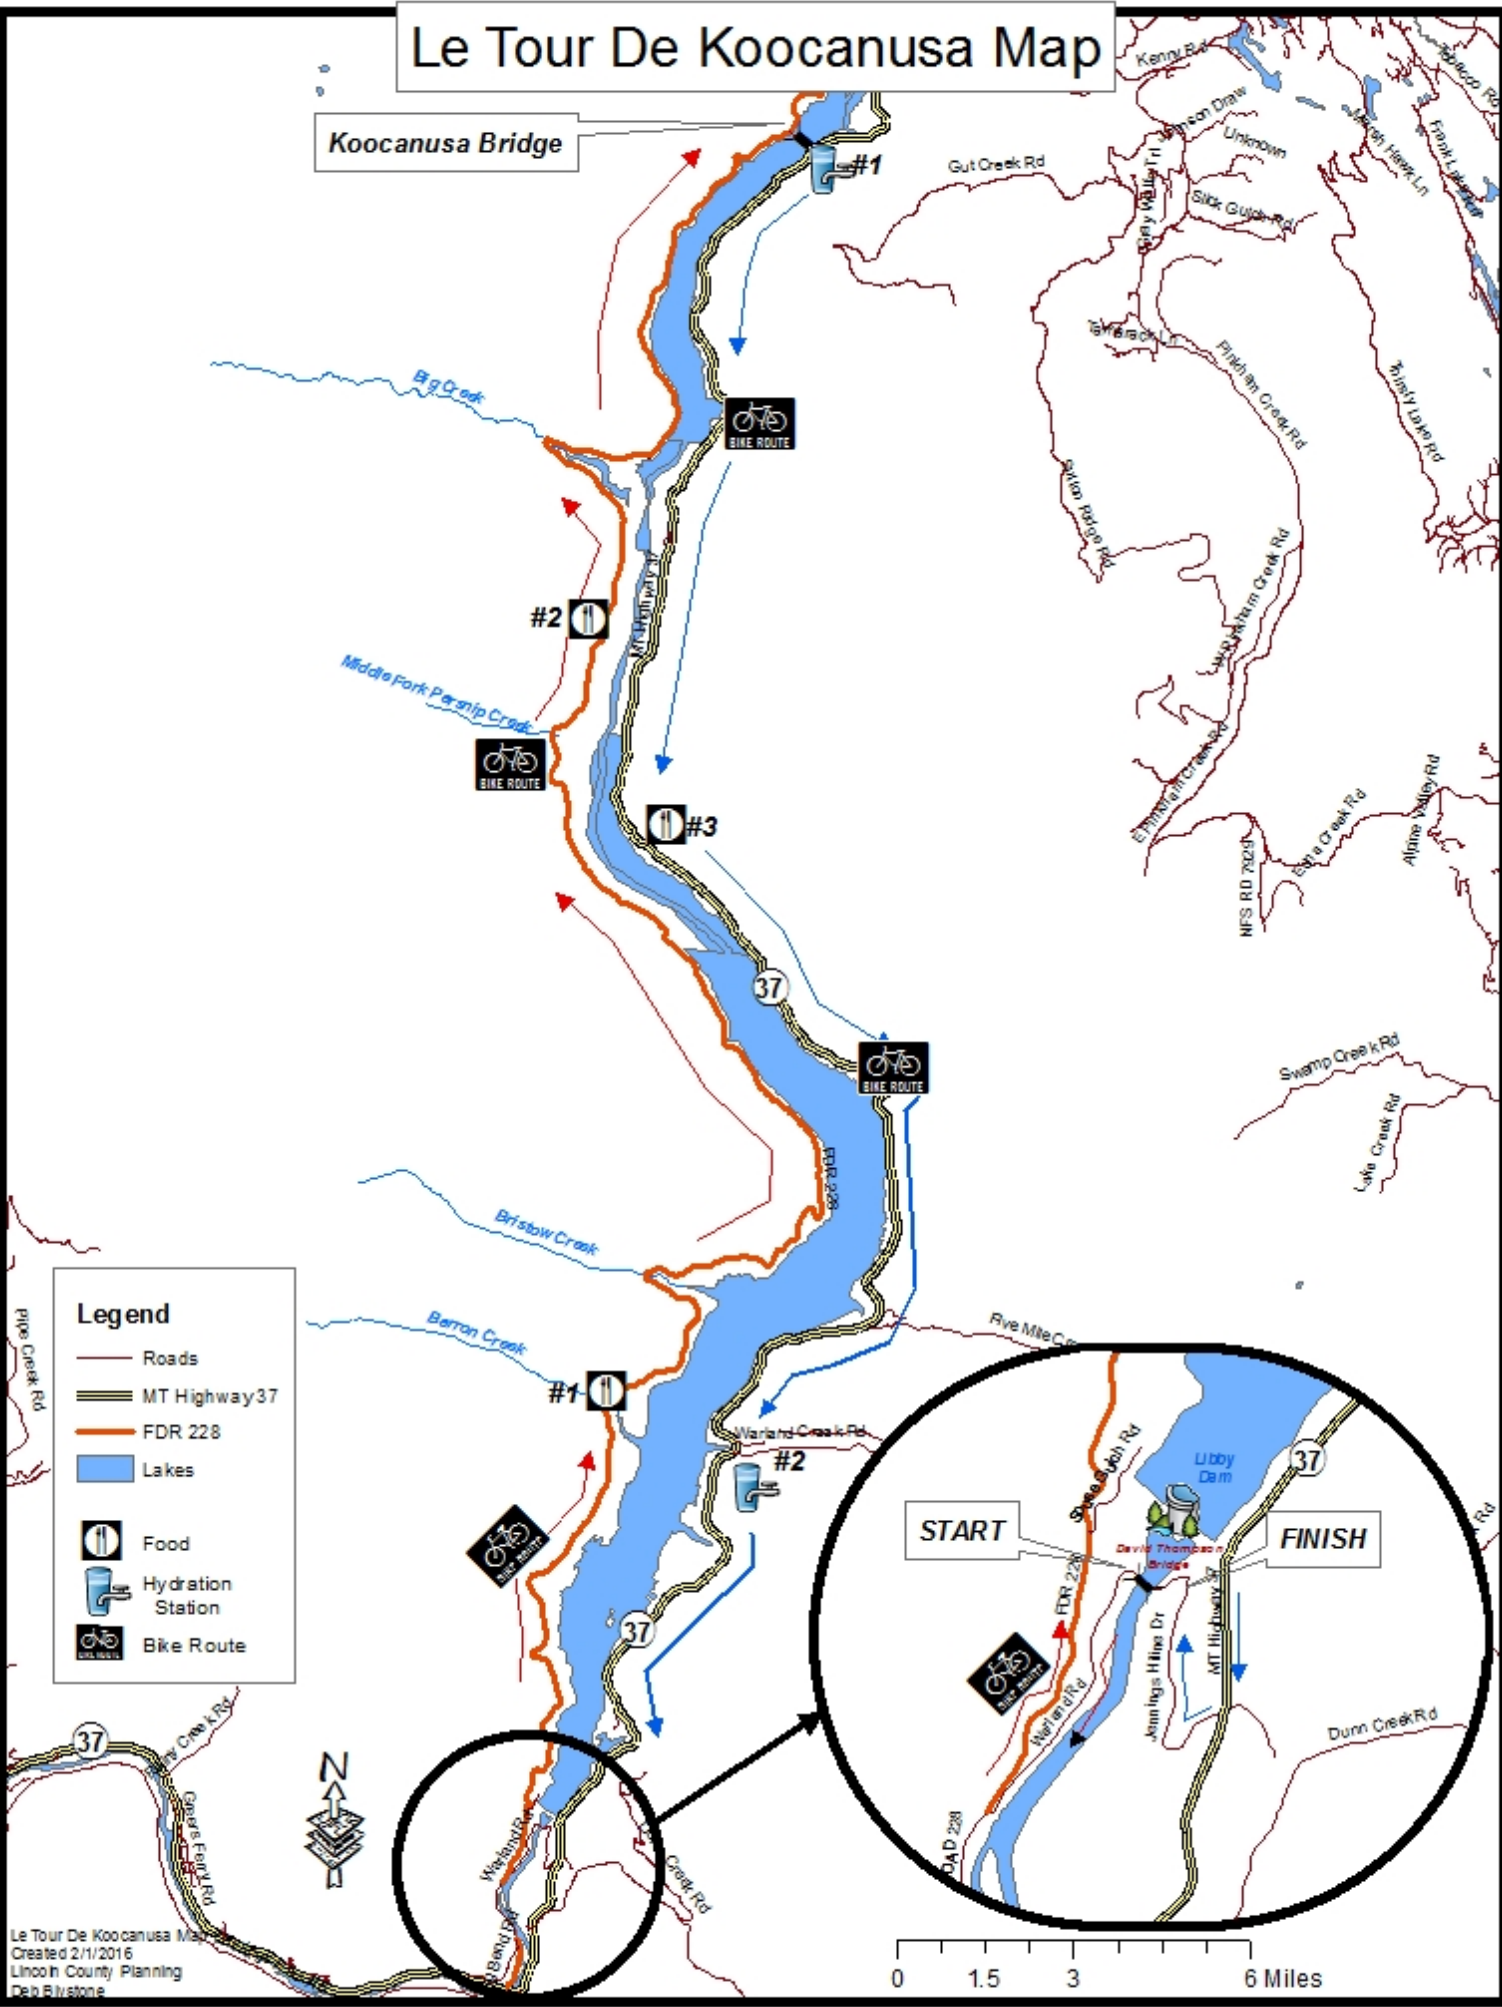

Le Tour De Kooconusa Map

Kooconusa Bridge

START **FINISH**

Devil's Thumb Rd
Annings Hill Rd
Dunn Creek Rd
FDR 228
MT Highway 37
Kooconusa Dam